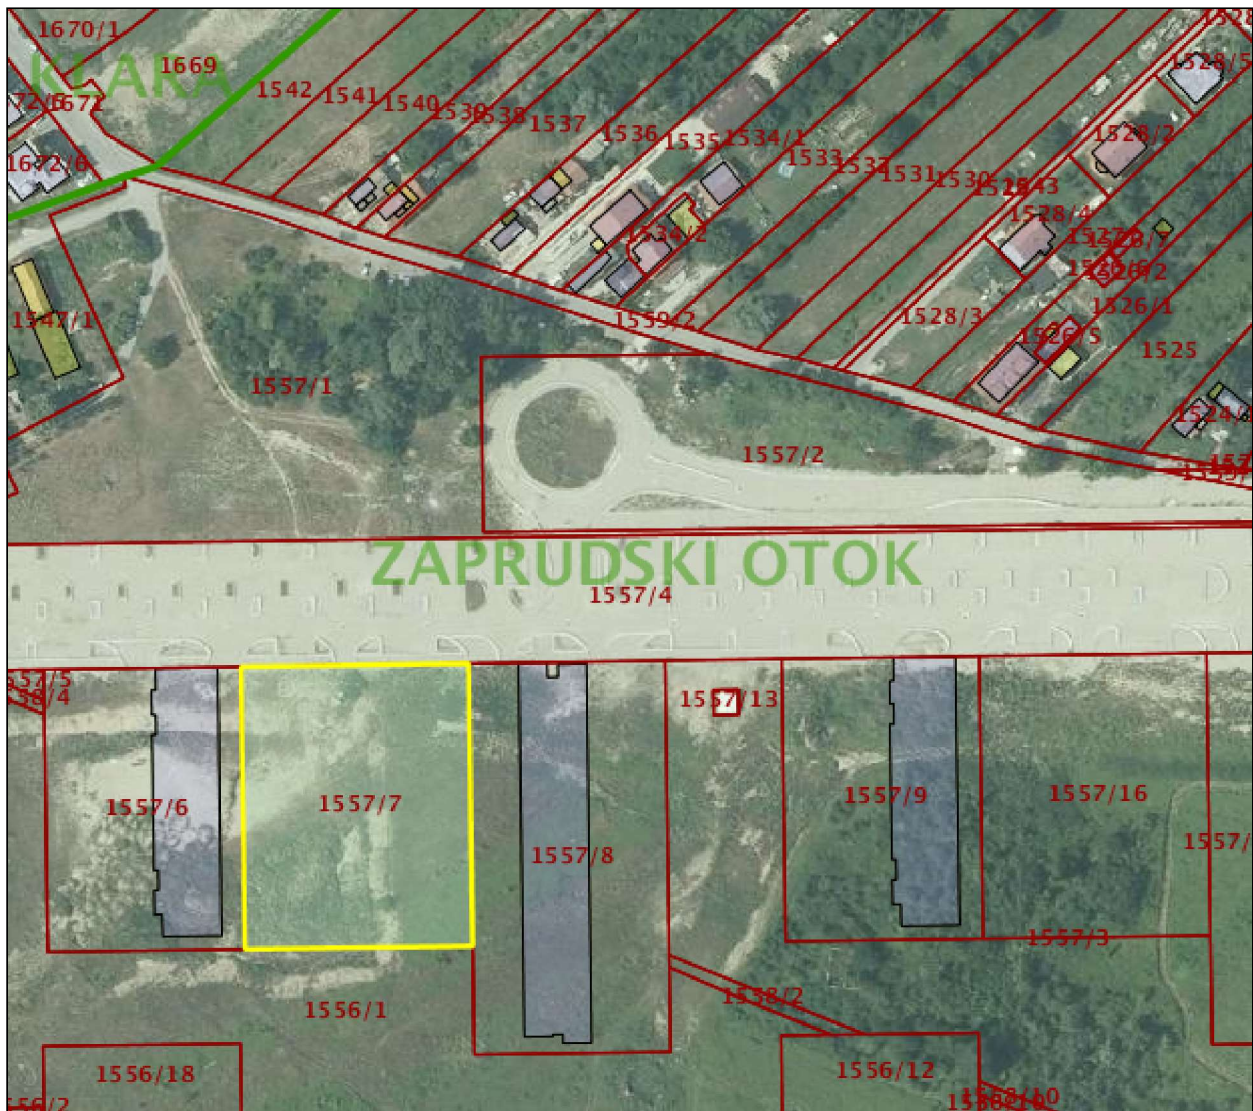

REPUBLIKA HRVATSKA
DRŽAVNA GEODETSKA UPRAVA
GRADSKI URED ZA KATASTAR I GEODETSKE POSLOVE

NESLUŽBENA VERZIJA

K.o. ZAPRUĐSKI OTOK, 335495
k.č. br.: 1557/7

IZVOD IZ KATASTARSKOG PLANA

Približno mjerilo ispisa 1: 2000

Izvorno mjerilo plana 1:1000

Datum ispisa: 24.03.2021